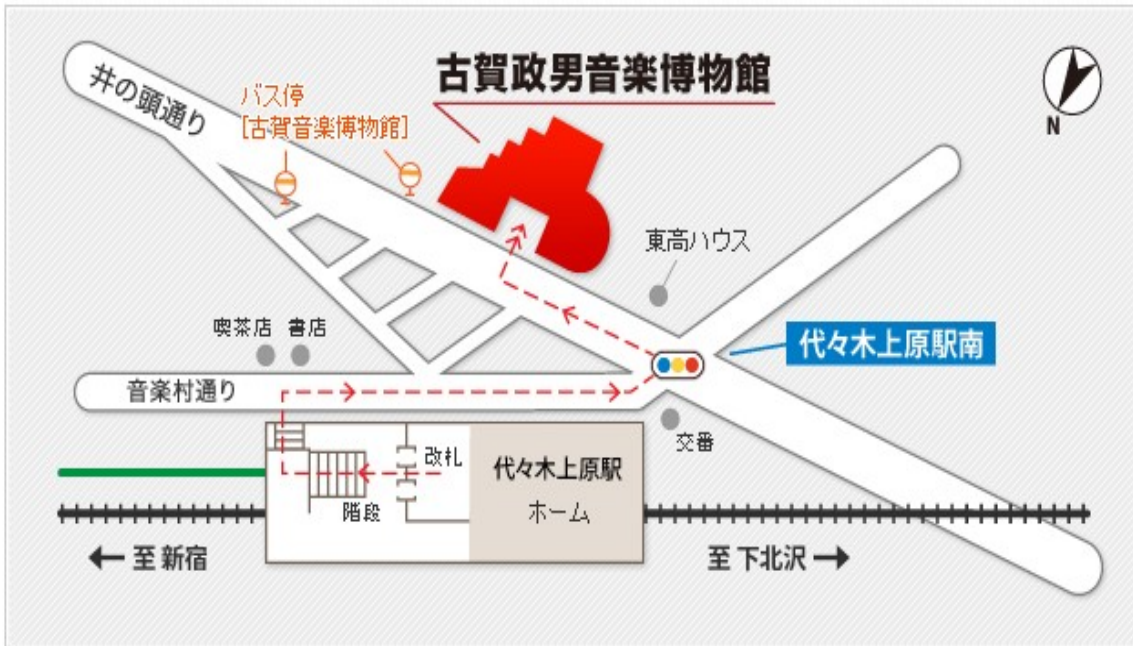

【試演会】

(場所) けやきホール (古賀政男音楽博物館内)

渋谷区上原3-6-12

TEL: 03-3460-9051

※10:00受付開始/順次リハーサル

試演会 開演 12:45

交通

- 新宿駅より小田急線、地下鉄千代田線 代々木上原駅下車 徒歩3分
- 京王バス 笹塚循環(渋谷～笹塚) 古賀音楽博物館下車 徒歩1分

【新年会】

(場所) ライオン 新宿センタービル店 地下1階

17:30~20:00

TEL: 03-3344-5631 (会費) 5,000円

※ 500円プレゼントを忘れずに!

★新宿駅西口を出て 地下1階の歩道を使うのが一番歩き安いです。

歩道は地下1階の交番側(小田急エースのある側)を進んでください。徒歩約7分。